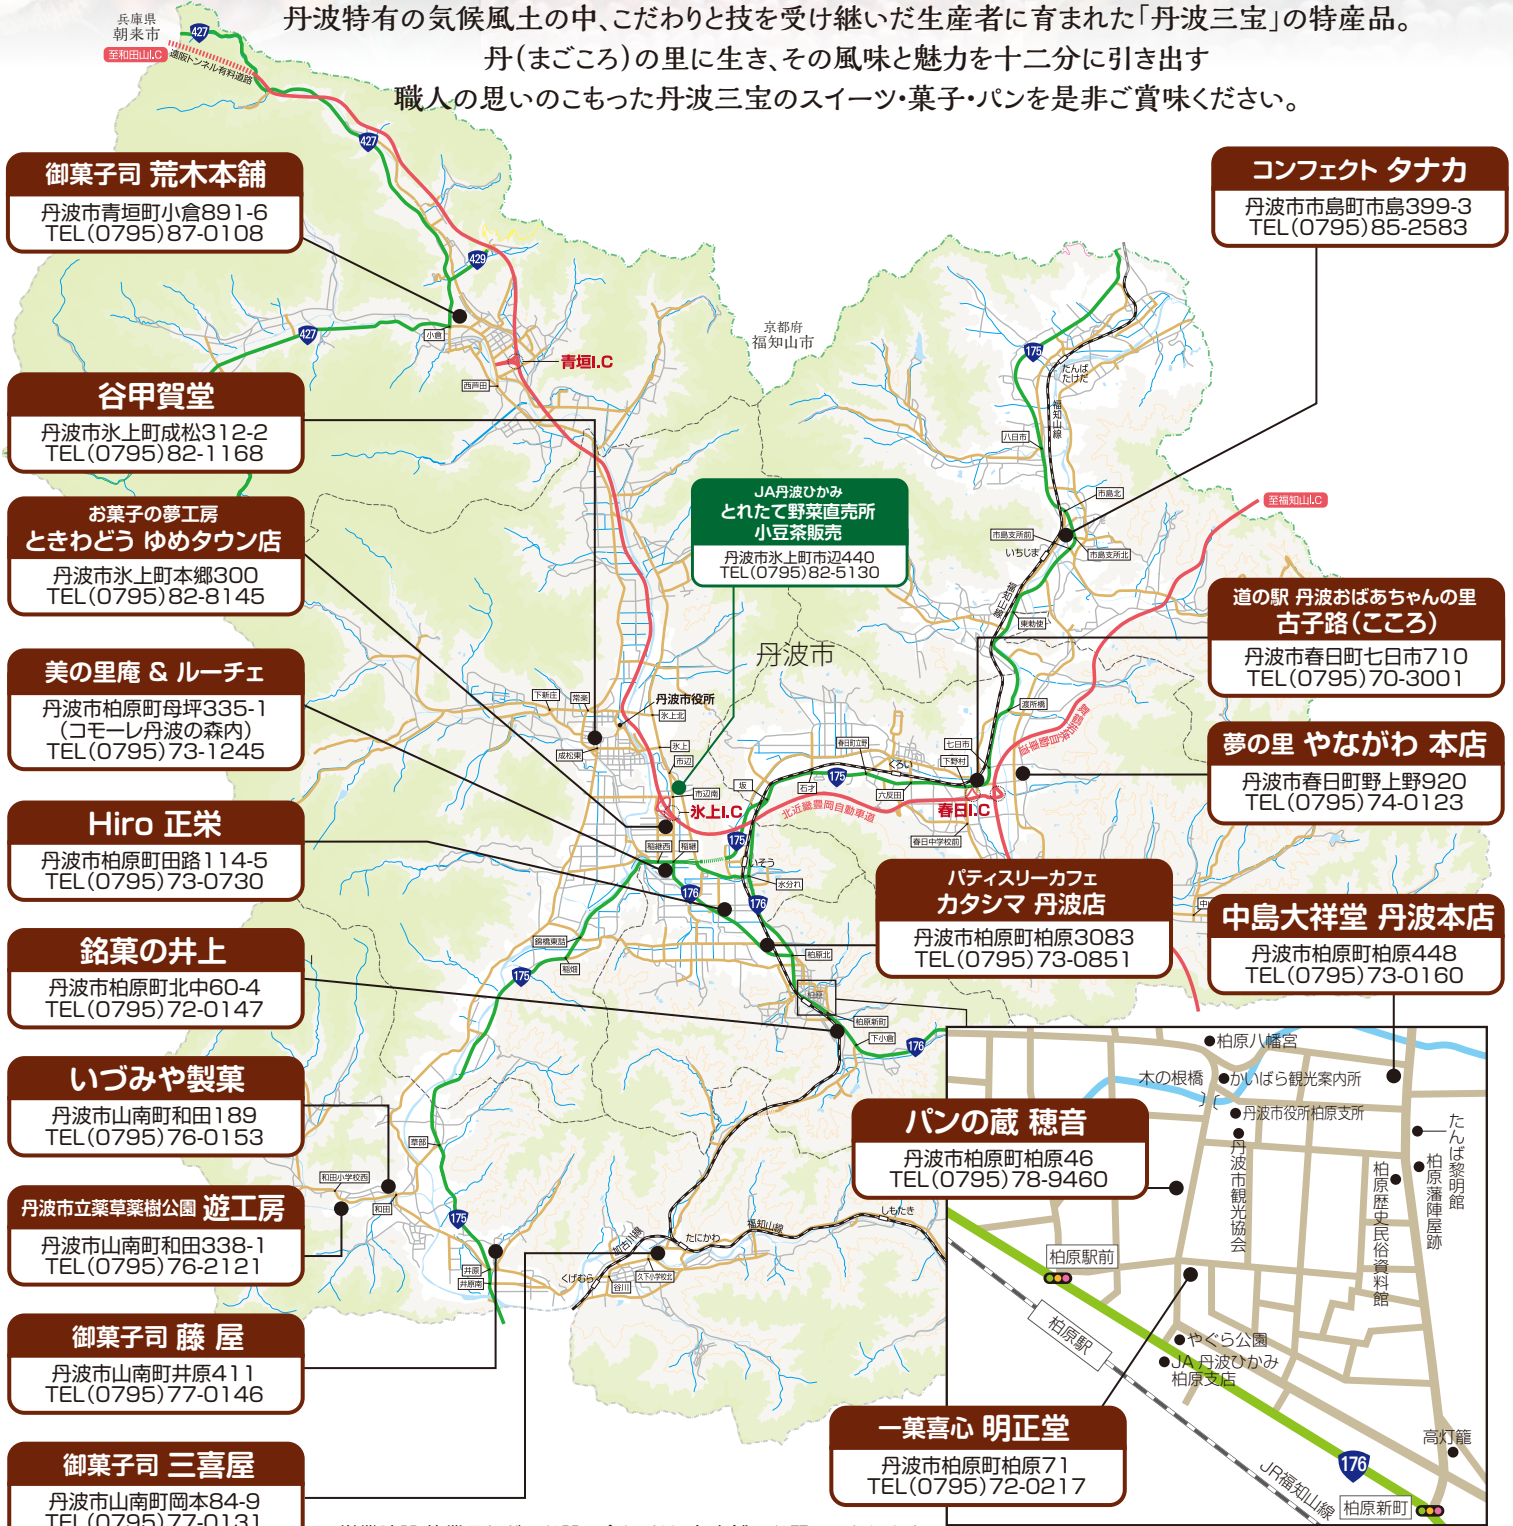

たんばさんぼう 丹波三宝とは…?

「丹波栗」「丹波黒大豆」「丹波大納言小豆」の三つの農産物は、丹波市が全国に誇る宝物ともいえる特産品であることから「丹波三宝」と名付けられました。

- 【交通アクセス】
- 舞鶴若狭自動車道「丹南篠山IC」から、国道176号を福知山方面へ約25分
 - 舞鶴若狭自動車道「春日IC」から、国道175号・176号を柏原方面へ約20分
 - 北近畿豊岡自動車道「氷上IC」から、柏原青垣線、国道176号を篠山方面へ約15分
 - 中国自動車道「滝野社IC」から、国道175号を福知山方面へ約45分
 - JR福知山線かいばら駅から徒歩10分

主催 丹波市・丹波三宝スイーツフェスティバル実行委員会

お問い合わせ 丹波市観光協会 丹波市 柏原町 柏原1 TEL.(0795)72-2340

丹(まごころ)の里

丹波三宝 スイーツ店マップ

丹波栗・丹波黒大豆・丹波大納言小豆

丹波特有の気候風土の中、こだわりと技を受け継いだ生産者に育まれた「丹波三宝」の特産品。

丹(まごころ)の里に生き、その風味と魅力を十二分に引き出す

職人の思いのこもった丹波三宝のスイーツ・菓子・パンを是非ご賞味ください。